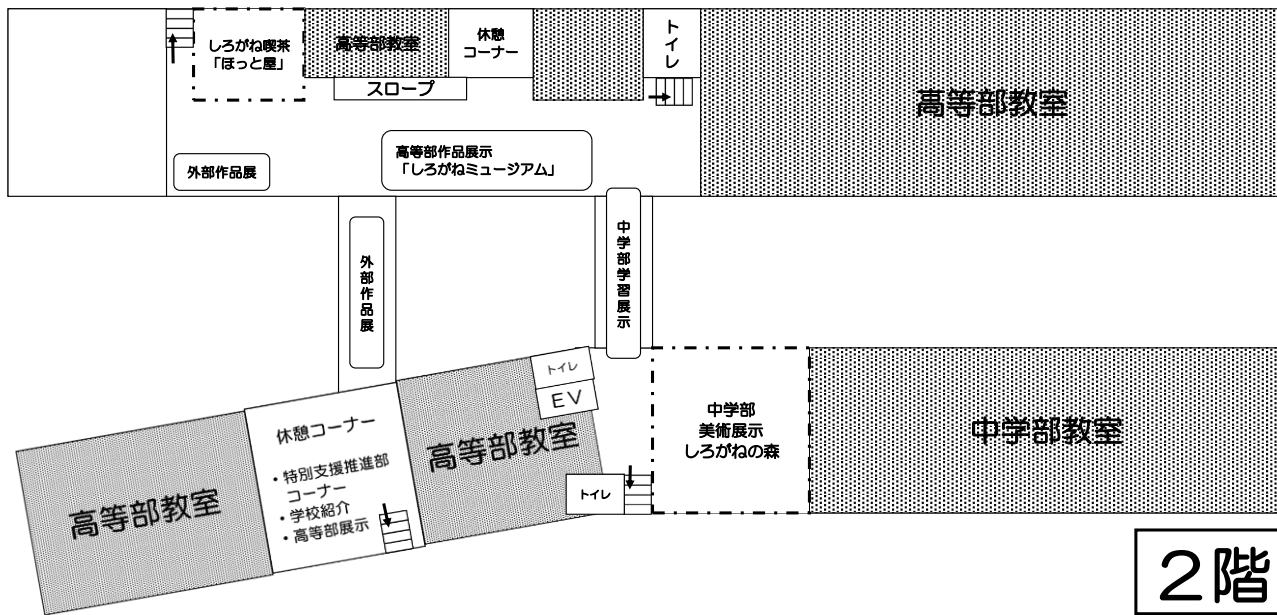

# しろがね祭

『ひろげよう！ えがお+きずな+』

中学部 美術作品  
「かさで作ったどうぶつ」

しろがねの子どもたちが、いろいろな人たちと出  
たい、仲良くなりたいと考え、たくさんの催し物を企画  
しました。ごゆっくりお楽しみください。

平成27年12月4日(金)AM9:30~PM3:00  
5日(土)AM9:20~PM2:30

住所：前橋市東大室町177番地1

# 企画のごあんない

	企画名	内容	会場	
販売企画	わっしょい市	小学部販売 『しょうがくぶや』	どんぐりトトロやビーズマグネットなどの小物、手作りリースなどを販売します。	サロン
		中学部販売	中学部の生徒たちが作業学習で作成した製品や農作物をみんなで元気よく販売します。	
		高等部販売	高等部の生徒たちが作業学習で作った製品や農作物を販売します。	
		外部販売 (しごと工房みやま)	美味しいパンを数々ご用意いたしました。是非ご賞味ください。	
		外部販売 (よろず屋寒春)	手作りコロッケやジャムを販売します。初めての出店で美味しく食べて頂けるよう頑張ります。	
		外部販売 (さくらの家)	皆さんに食べやすい様に、工夫をこらした弁当をご用意いたしました。初めての出店です。よろしく。	
販売企画	PTA販売 『駄菓子や』	美味しい駄菓子がいっぱい！	作業室	
	PTAバザー	お宝たくさん、早い者勝ち！！	農耕準備室	
発表企画	小・中学部ステージ	素敵な曲がいっぱい！きっと元気がでます！	体育館	
	パイレーツ・オブ・しろがねアン ～永遠の生命を求めて～	「富・名声・力」を手に入れた海賊達は、新たな宝を求め動きはじめた。それは「永遠の生命」、海賊達の運命は…？！		
	伊勢崎三中ギターマンドリン部 交流発表	伊勢崎三中からすてきな音楽の世界への招待です。		
	Let's八木節ダンス！	西大室八木節会の皆さんが、今年も歌と踊りを披露してくれます。一緒に踊ろう！		
	クラシカルタイム	日々の生活に疲れてるみなさん！クラシックを聴いて心を癒やしませんか？音楽教員が至極のヒーリングプログラムをお届けします。		
展示企画	小学部作品展示	毎日、元気に学習している小学部児童の個性豊かな作品を展示します。	小学部玄関前	
	中学部美術展示	～しろがねの森～ いろんな生き物が勢揃い！	多目的2	
	中学部学習展示	中学部生徒たちの学習活動の成果を是非ご覧ください。個性豊かな作品が展示されています。	2階北連絡通路	
	高等部作品展示 『しろがねミュージアム』	高等部全クラスの作品展示です。オリジナルアートを是非ご覧ください。	2階西棟廊下	
	外部作品展 (県リハ、学園、伊特、PTA)	日頃磨いてきた技を、みなさんに見ていただきたい！！「え～、これをあの人が！！」	2階南連絡通路及び 2階西棟廊下	
	特別支援推進部コーナー	「学校だより」や「しろがねっと」を紹介します。	多目的1	
	学校紹介	しろがね特別支援学校の1年間を写真とビデオで紹介します。	多目的1	
他	しろがね喫茶 ほっと屋	クッキーとあったか紅茶で、心温まるひとときをお過ごしください。	調理室	

# 校舎内見取り図

※ [点線模様] の教室は、関係者以外立ち入り禁止となっています。

※校舎や駐車場などの敷地内は全面禁煙となっております。  
御協力をよろしくお願いいたします。