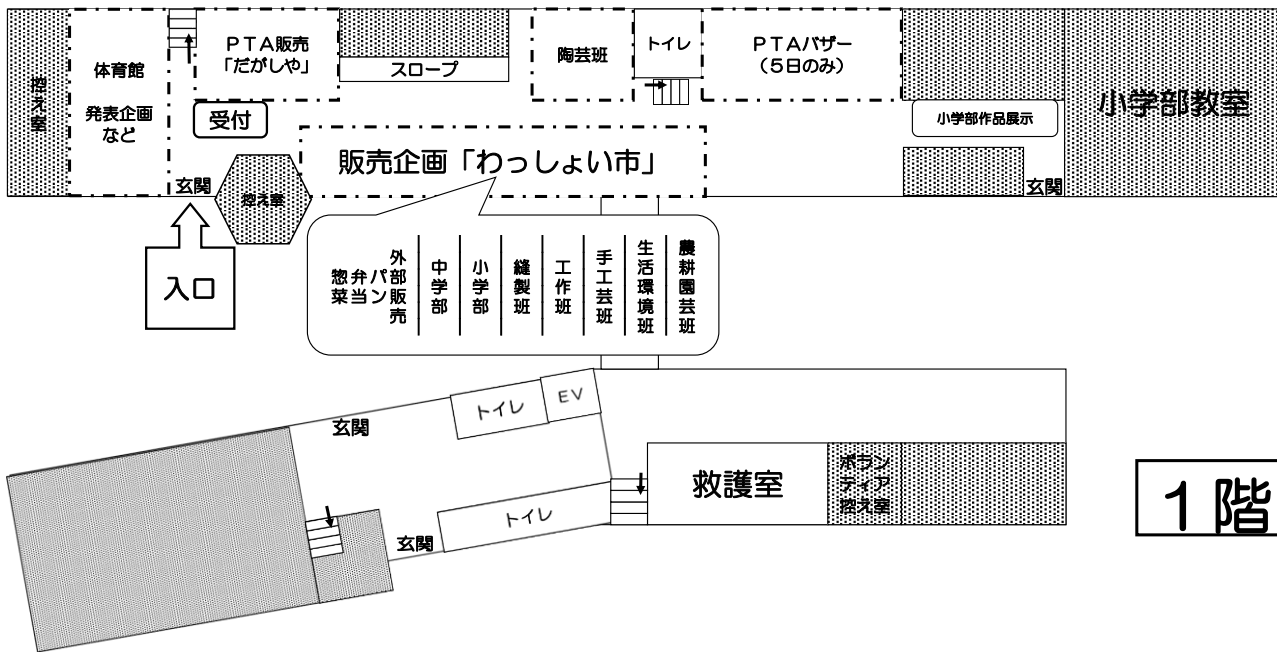

# しろがね祭

『ひろげよう！ えがお+きずな+』

中学部 美術作品  
「かさで作ったどうぶつ」

しろがねの子どもたちが、いろいろな人たちと出  
たい、仲良くなりたいと考え、たくさんの催し物を企画  
しました。ごゆっくりお楽しみください。

平成27年12月4日(金)AM9:30~PM3:00  
5日(土)AM9:20~PM2:30

住所：前橋市東大室町177番地1

# 企画のごあんない

	企画名	内容	会場	
販売企画	わっしょい市	小学部販売 『しょうがくぶや』	どんぐりトトロやビーズマグネットなどの小物、手作りリースなどを販売します。	サロン
		中学部販売	中学部の生徒たちが作業学習で作成した製品や農作物をみんなで元気よく販売します。	
		高等部販売	高等部の生徒たちが作業学習で作った製品や農作物を販売します。	
		外部販売 (しごと工房みやま)	美味しいパンを数々ご用意いたしました。是非ご賞味ください。	
		外部販売 (よろず屋寒春)	手作りコロッケやジャムを販売します。初めての出店で美味しく食べて頂けるよう頑張ります。	
		外部販売 (さくらの家)	皆さんに食べやすい様に、工夫をこらした弁当をご用意いたしました。初めての出店です。よろしく。	
販売企画	PTA販売 『駄菓子や』	美味しい駄菓子がいっぱい！	作業室	
	PTAバザー	お宝たくさん、早い者勝ち！！	農耕準備室	
発表企画	小・中学部ステージ	素敵な曲がいっぱい！きっと元気がでます！	体育館	
	パイレーツ・オブ・しろがねアン ～永遠の生命を求めて～	「富・名声・力」を手に入れた海賊達は、新たな宝を求め動きはじめた。それは「永遠の生命」、海賊達の運命は…？！		
	伊勢崎三中ギターマンドリン部 交流発表	伊勢崎三中からすてきな音楽の世界への招待です。		
	Let's八木節ダンス！	西大室八木節会の皆さんが、今年も歌と踊りを披露してくれます。一緒に踊ろう！		
	クラシカルタイム	日々の生活に疲れてるみなさん！クラシックを聴いて心を癒やしませんか？音楽教員が至極のヒーリングプログラムをお届けします。		
展示企画	小学部作品展示	毎日、元気に学習している小学部児童の個性豊かな作品を展示します。	小学部玄関前	
	中学部美術展示	～しろがねの森～ いろんな生き物が勢揃い！	多目的2	
	中学部学習展示	中学部生徒たちの学習活動の成果を是非ご覧ください。個性豊かな作品が展示されています。	2階北連絡通路	
	高等部作品展示 『しろがねミュージアム』	高等部全クラスの作品展示です。オリジナルアートを是非ご覧ください。	2階西棟廊下	
	外部作品展 (県リハ、学園、伊特、PTA)	日頃磨いてきた技を、みなさんに見ていただきたい！！「え～、これをあの人が！！」	2階南連絡通路及び 2階西棟廊下	
	特別支援推進部コーナー	「学校だより」や「しろがねっと」を紹介します。	多目的1	
	学校紹介	しろがね特別支援学校の1年間を写真とビデオで紹介します。	多目的1	
他	しろがね喫茶 ほっと屋	クッキーとあったか紅茶で、心温まるひとときをお過ごしください。	調理室	

# 校舎内見取り図

※ [点線模様] の教室は、関係者以外立ち入り禁止となっています。

※校舎や駐車場などの敷地内は全面禁煙となっております。  
御協力をよろしくお願いいたします。