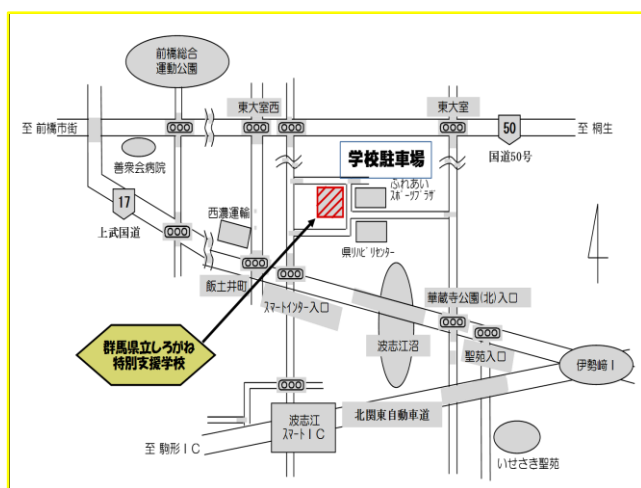

# しろがね祭

日時	平成30年11月30日(金) 10:00~14:50
	12月1日(土) 9:20~14:15
内容	児童・生徒の作品展示 作業製品の販売
	ステージ発表 駄菓子販売・交流企画など

しろがね祭スローガン

咲かせよう  
私たちの輝く  
笑顔

《会場》

群馬県立しろがね特別支援学校  
群馬県前橋市東大室町177-1

《電話》

027-268-6111