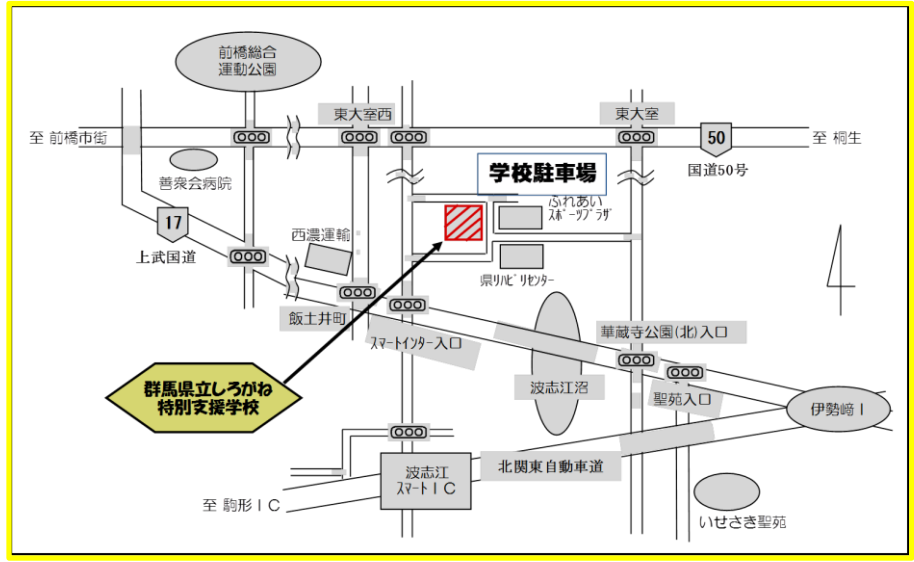

平成 29 年度

しろがね祭

日時	平成 29 年 12 月 1 日 (金) 10:10~14:50 (受付 10:00~14:30)
	12 月 2 日 (土) 9:20~14:15 (受付 9:10~14:00)
内容	児童・生徒の作品展示 ステージ発表 作業製品の販売 駄菓子販売・交流企画など

《会場》
 群馬県立しろがね特別支援学校
 群馬県前橋市東大室町177-1

《電話》
 027-268-6111