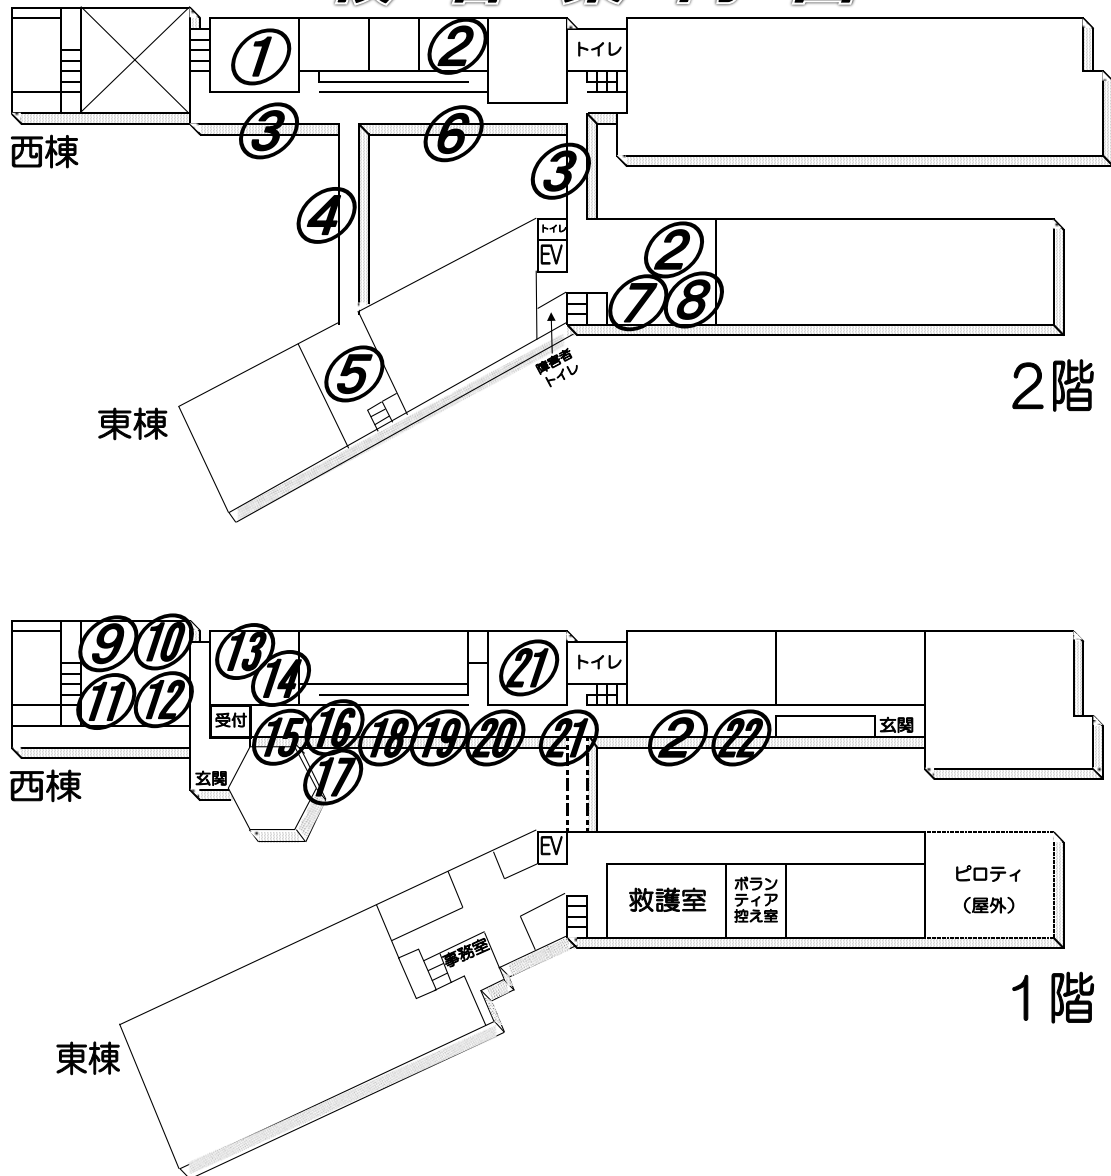

平成28年度
群馬県立しろがね特別支援学校

しろがね祭

『ひろげよう！ えがお+きずな+』

「高等部 美術共同作品」

しろがねの子どもたちが、いろいろな人たちと出
たい、仲良くなりたいと考え、たくさんの催し物を企画
しました。ごゆっくりお楽しみください。

平成28年12月2日(金)AM10:00~PM2:50
3日(土)AM 9:20~PM2:10

校舎案内図

①	しろがね喫茶 ほっと屋 おいしい飲み物を用意 してお待ちしております。
②	休憩コーナー ごゆっくりお過ごし ください。
③	外部作品展 (伊勢崎特別支援学校、県立障害 者リハビリテーションセンター、 しろがね学園、PTA) 日頃働いてきた技を、みなさん見 てください！
④	中学部学習展示 中学部生徒たちの日々の成 果を是非ご覧ください。個 性豊かな作品が展示されて います。
⑤	中学部美術展示 ～しろがねランド～ 遊園地の楽しいアトラク ションがいっぱい！
⑥	高等部作品展 『しろがねミュージアム』 高等部全クラスの作品展です。 一人一人の個性がにじみ出た苦心 の作をご堪能ください。
⑦	学校紹介 しろがね特別支援学校の1 年間の写真とビデオで紹介 します。
⑧	特別支援推進部コーナー 「学校だより」と特別支援教育 通信「しろがねっと」を掲載し ました。ご覧ください。