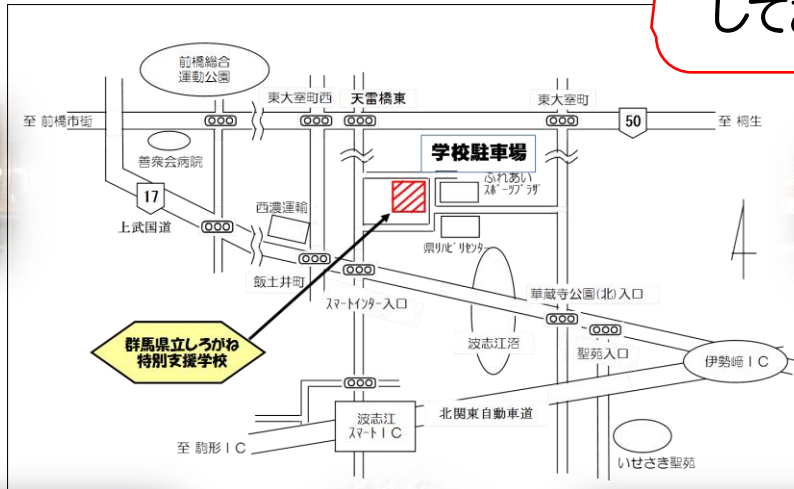

お知らせ

平成 28 年度

しろがね祭

『 ひろげよう！ えがお+きずな+ 』

日	平成28年12月 2日(金) 10:00~14:50
時	12月 3日(土) 9:20~14:10
内容	児童・生徒の作品展示 ステージ発表 作業製品の販売 バザー など

たくさんの方の
御来校をお待ち
しております。

《会場》

群馬県立しろがね特別支援学校
群馬県前橋市東大室町177-1